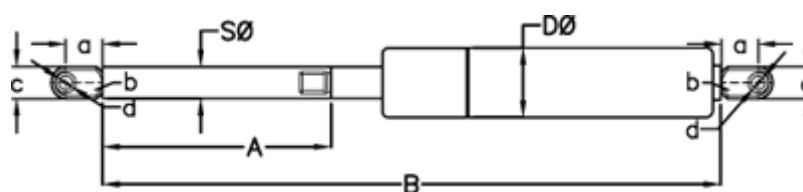

Varenummer: 049058RG0325P1T1

Beskrivelse: Stabilus Lift-O-Mat Gasfjeder 9058RG-P1T1 0325N
03 08 200 0325 - Rustfast AISI 316

Mål

A = 200

a = 18

b = 10

B = 449 +/-2

c = 15

d = 8.1

D Ø = 18

Note = -

S Ø = 8